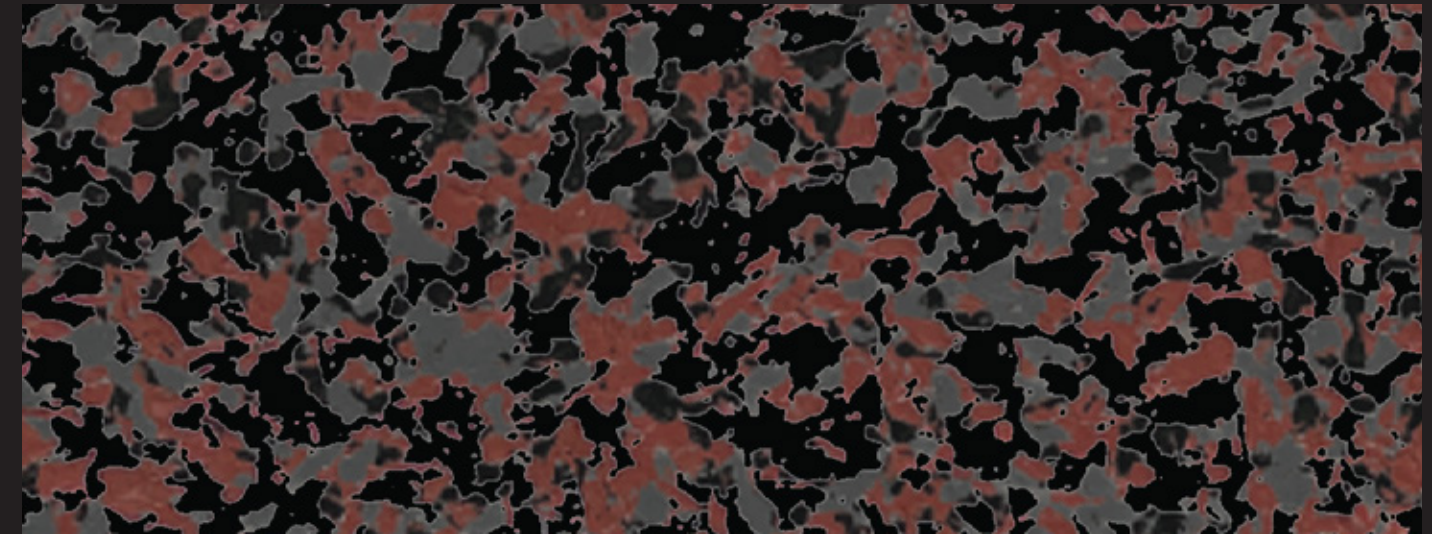

Alat Aplikasi
Spray gun tekstur

Basecoat Color : Slip of Silver 139-3

Grey White

Basecoat color : White 9101

Grey Orange

Grey White

Basecoat Color : Big Ben 135-6

Grey Red

Grey Red

Green White

Basecoat Color : Solid Gold YL 154

Grey Orange

Grey White

Grey Red

Green White

*Semua warna yang ditunjukkan adalah warna yang menyerupai warna aslinya yang dapat dicapai oleh teknik pencetakan modern
*Basecoat yang digunakan adalah cat Decorshield yang tersedia dalam ribuan warna tinting